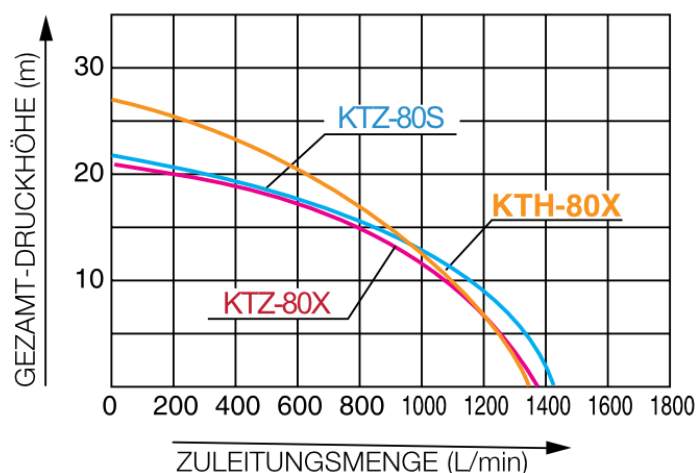

### Caracteristici:

Debit apa 1370 l/min.  
Inaltime pompare 21 m  
Granulometrie 27 mm  
Motor Koshin 6,8 cp

### Kit livrare:

1 filtru  
2 racorduri pentru furtunuri,  
3 cleme pentru furtunuri,  
1 set de scule

Motopompa ape murdare	KTZ-80X-BAE
Diametru aspirare	80 mm
Inaltime pompare	21 m
Debit apa	1370 l/min. / 82.2 mc/h
Adancime aspirare	8 m
Granulometrie max.	Max. 27 mm
Motor Koshin	K300
Capacitate motor	301 cc
Putere motor	6,8 cp, 3600 rpm
Combustibil	Benzina
Rezervor	5.9 l
Autonomie	2 h
Demaraj motor	la sfoara
Greutate	61,6 kg
Dimensiuni Lxlxh (mm)	726 x 579 x 603